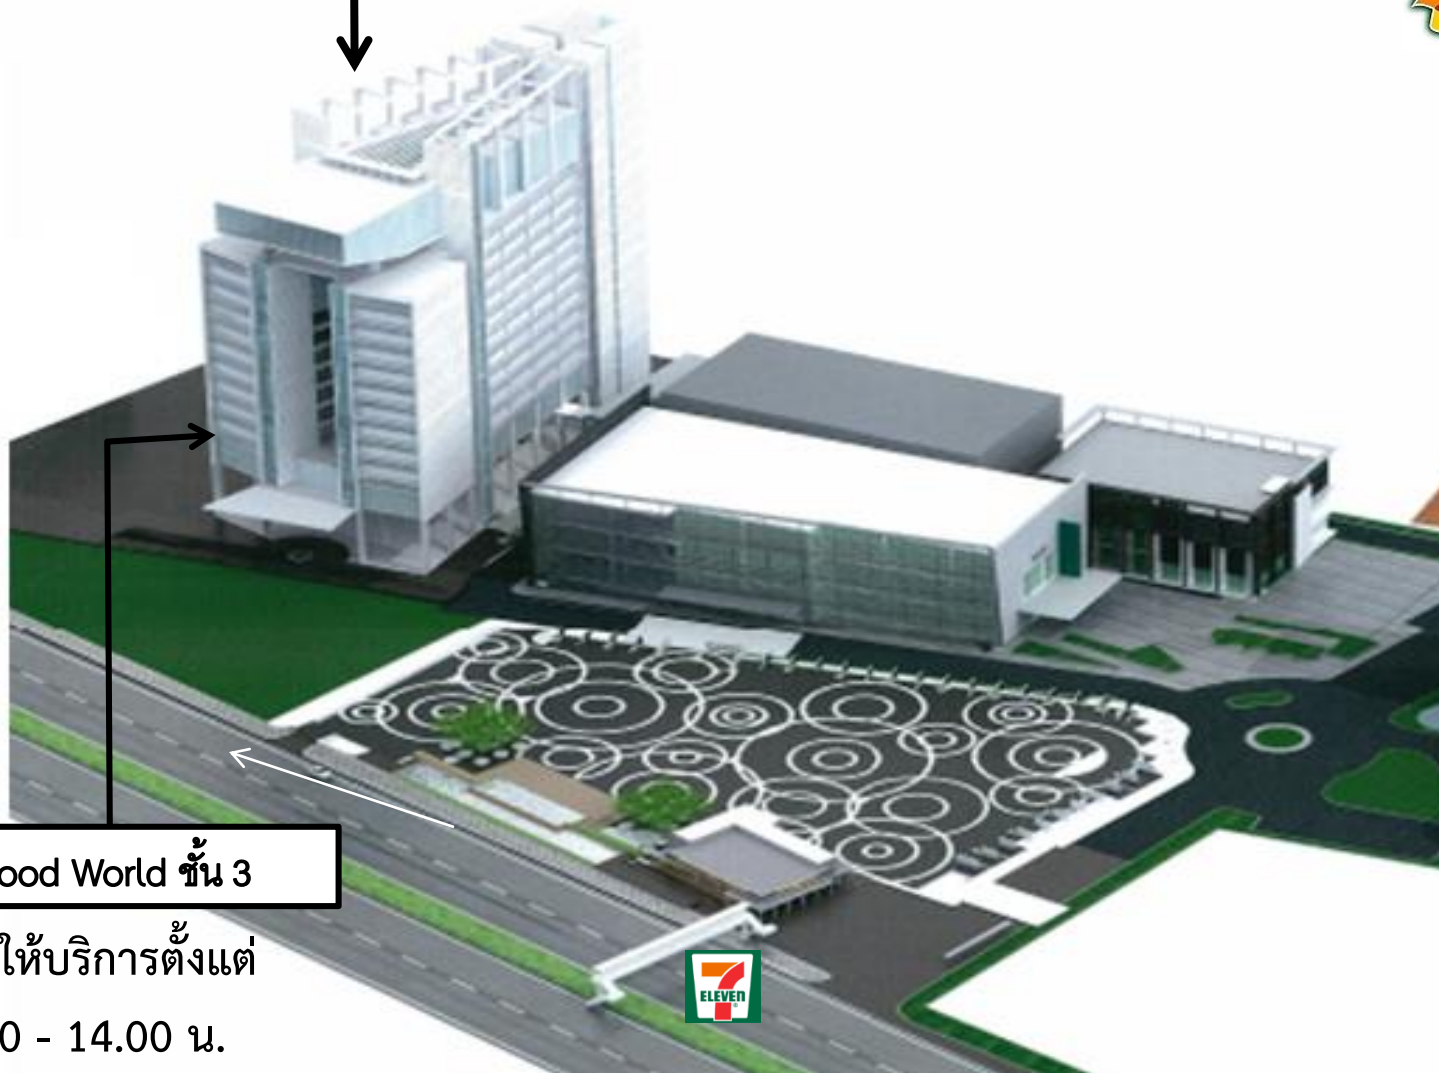

[www.pim.ac.th](http://www.pim.ac.th)

[www.facebook.com/pimfanpage](https://www.facebook.com/pimfanpage)

อาคาร CP ALL Academy

Food World ชั้น 3

จะเปิดให้บริการตั้งแต่

07.00 - 14.00 น.